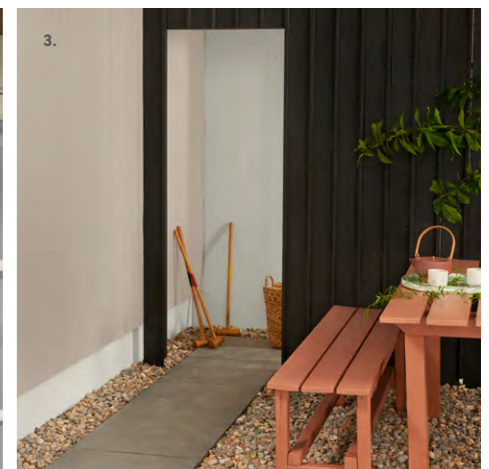

DEMIDEKK Infinity Details heeft een snelle droogtijd en is al regenbestendig na 1 uur. Het product heeft superieure glans- en kleurvastheid en is zelfreinigend.*

a un temps de séchage rapide et résiste à la pluie après 1 heure. Le produit a une brillance supérieure, des couleurs résistantes, et est autonettoyant.*