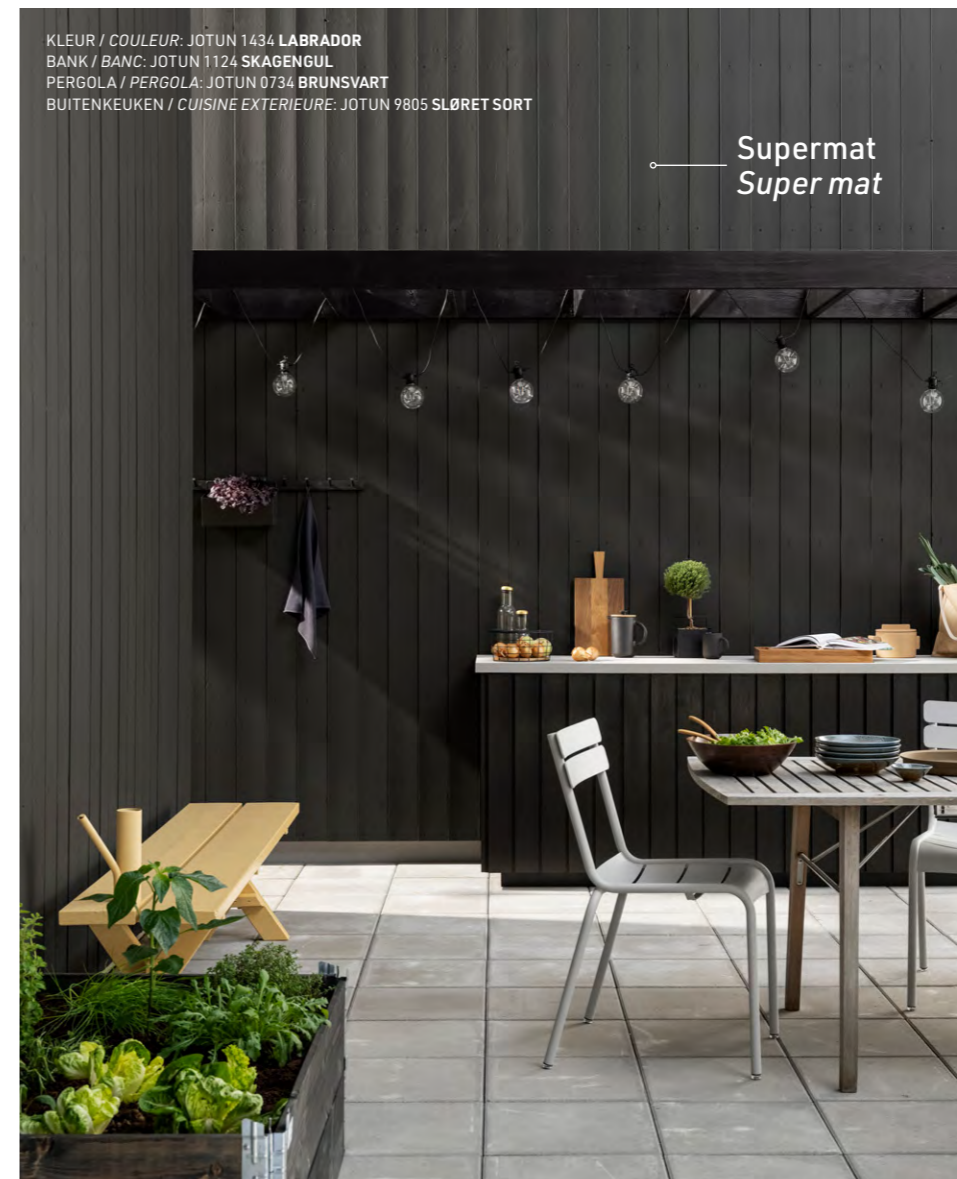

NIEUW! / NOUVEAU!
DEMIDEKK Infinity Pure Matt
heeft een supermatte uitstraling die kleuren zachter maakt en een unieke uitstraling geeft. De Infinity technologie zorgt ervoor dat je schilderwerk nog langer mooi blijft.*
a un aspect super mat qui adoucit les couleurs et donne un look unique. La technologie Infinity garantit que votre peinture reste belle plus longtemps.*